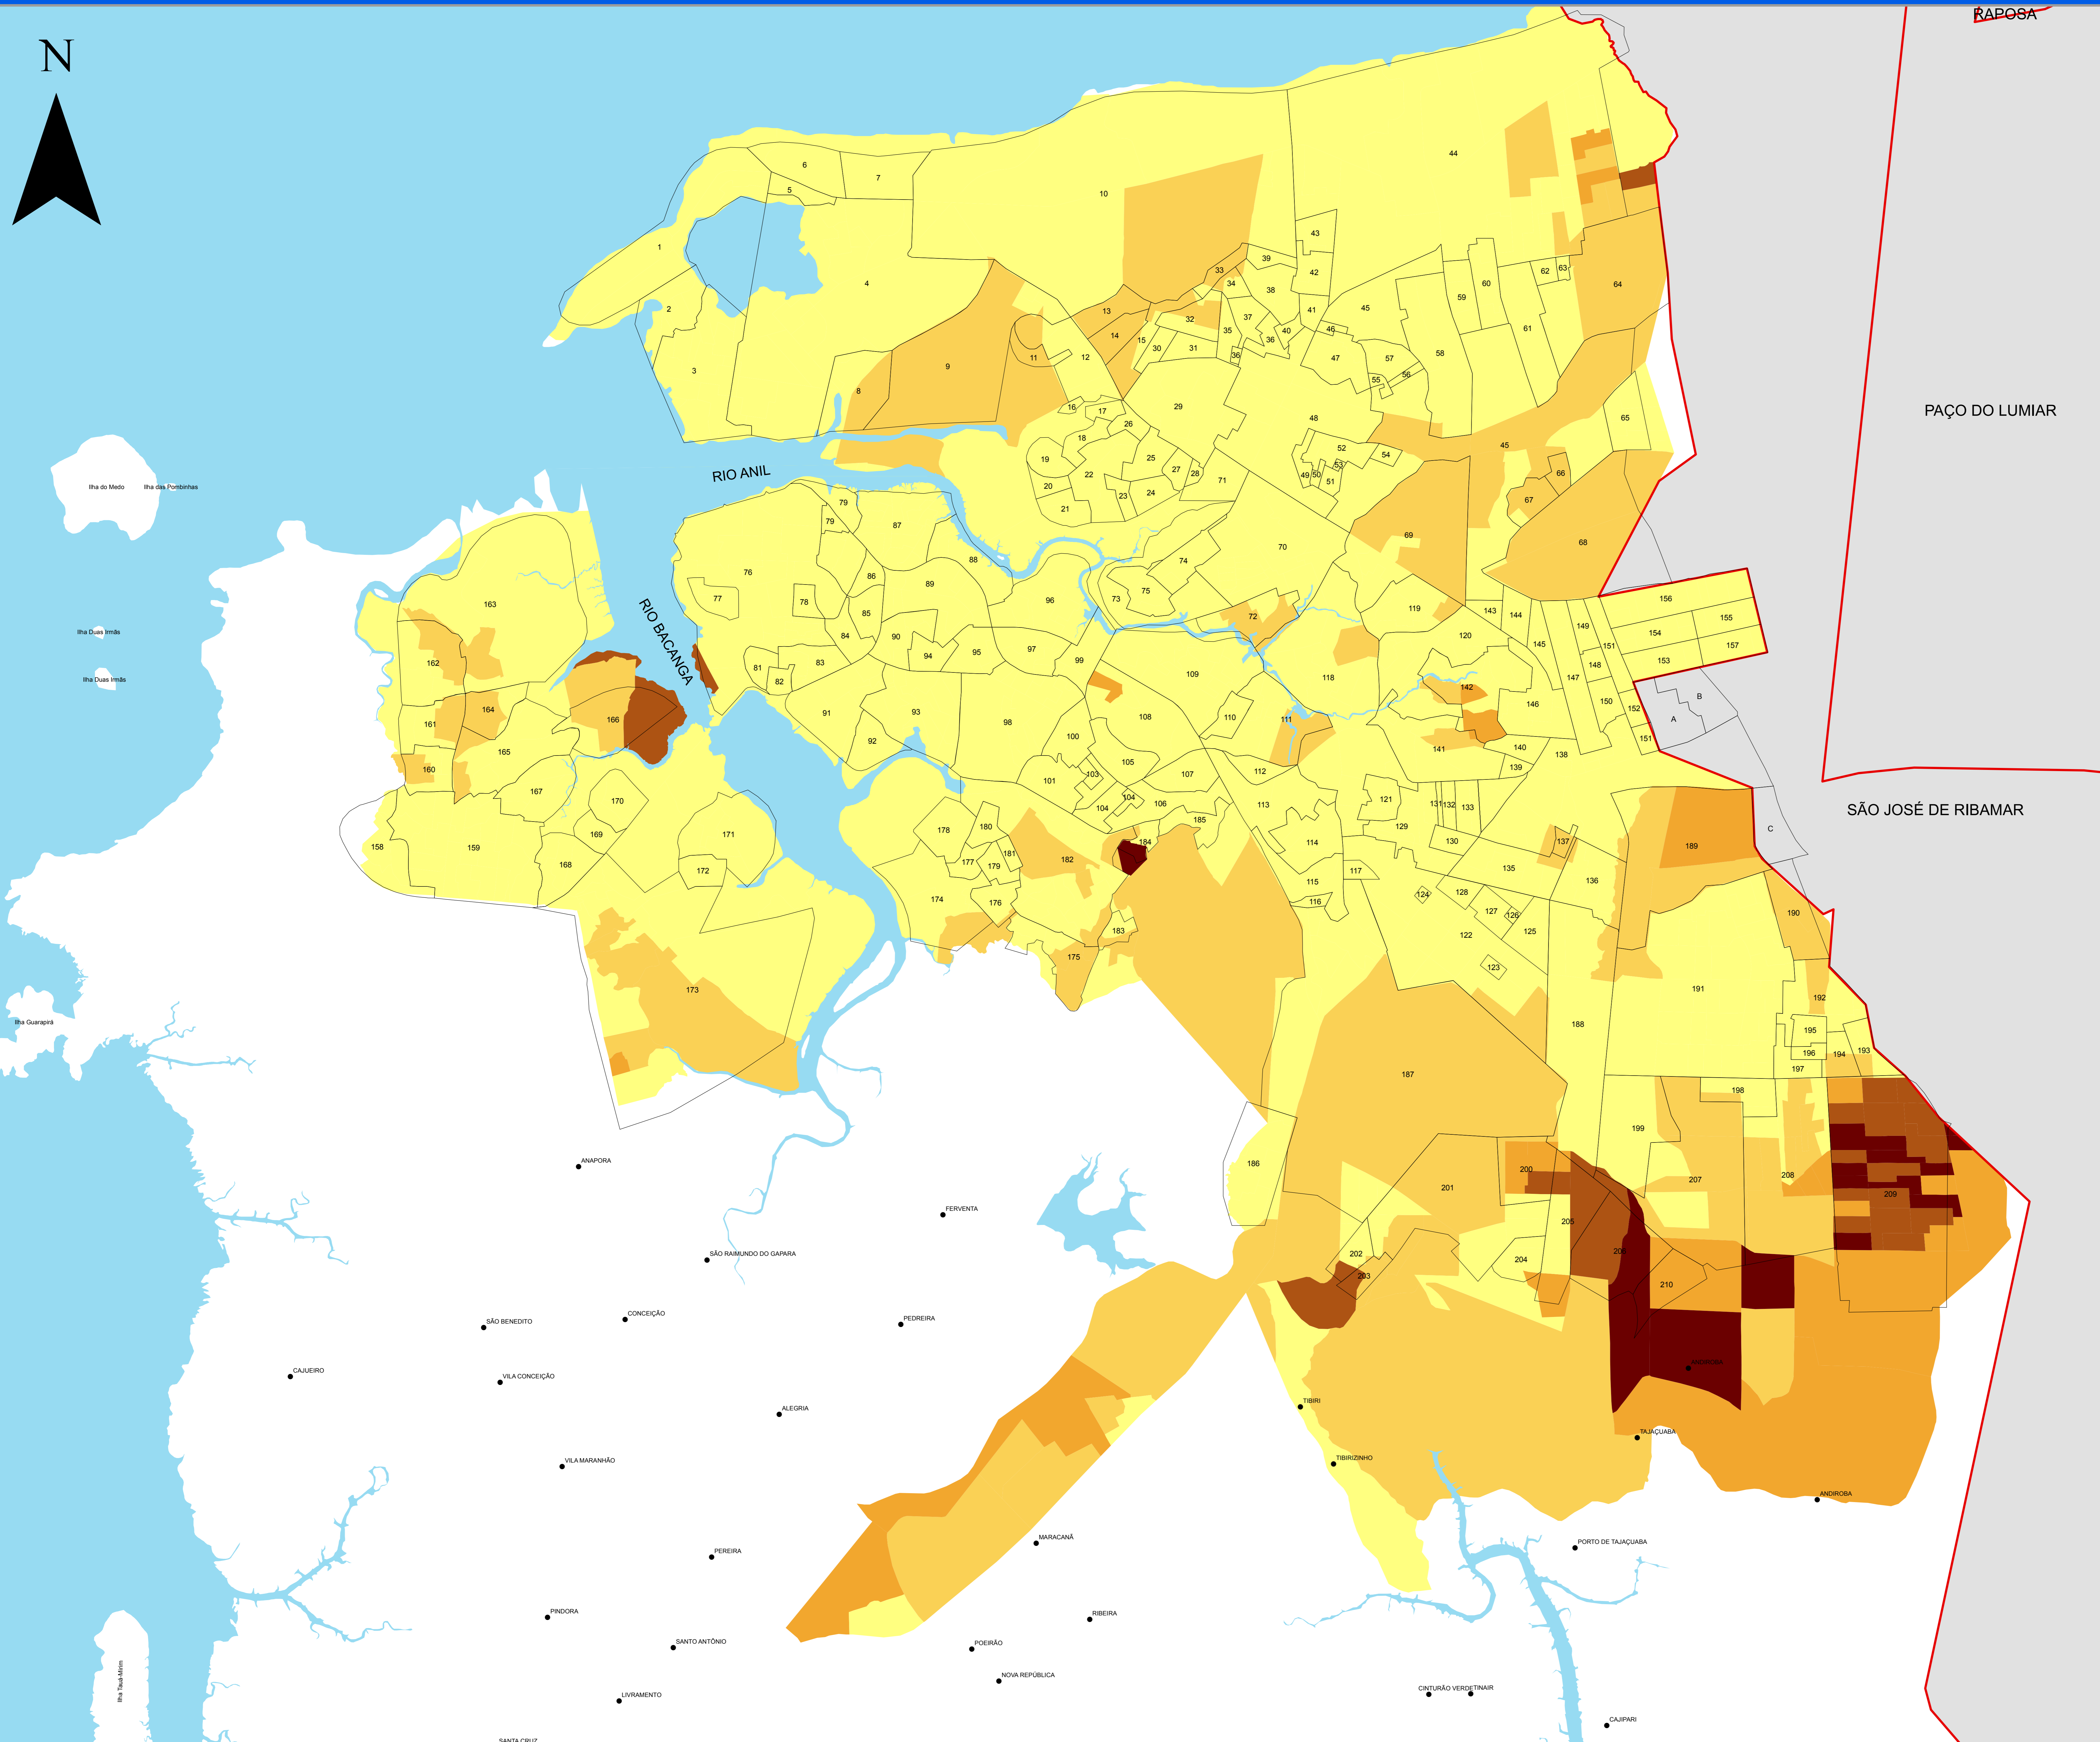

MAPA DA PORCENTAGEM DE DOMICÍLIOS PARTICULARES PERMANENTES COM LIXO ENTERRADO

LEGENDA

- POVOADOS
- LIMITE DE BAIRROS
- LIMITE MUNICIPAL
- 0,00 - 1,22
- 1,23 - 4,44
- 4,45 - 9,64
- 9,65 - 17,98
- 17,99 - 34,55

Fonte: INCID, 2010
Dados: CENSO IBGE, 2000

ESCALA - 1:25.000

PROJEÇÃO UNIVERSAL TRANSVERSA
DE MERCATOR - UTM
DATUM HORIZONTAL: SAD 69