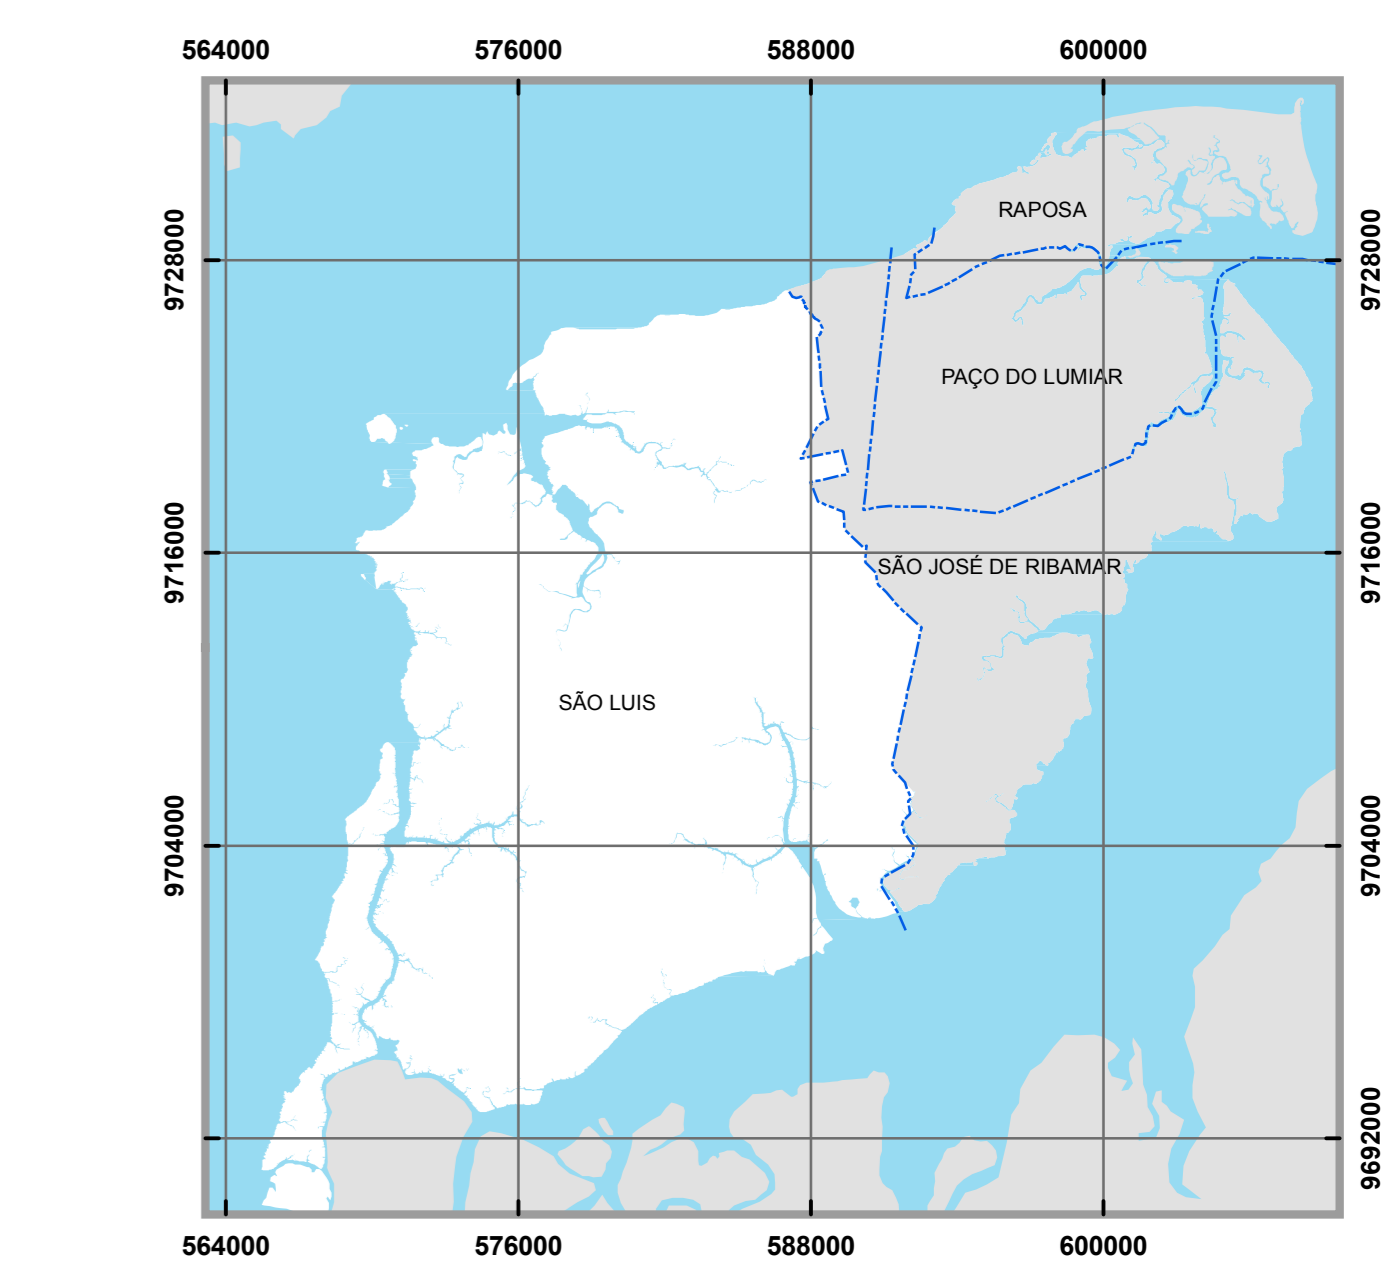

Fonte: INCID, 2013
Dados: SEMURH, 2001.

0 0,25 0,5 1 1,5 2 km

ESCALA - 1:25.000

PROJEÇÃO UNIVERSAL TRANSVERSA DE MERCATOR - UTM
DATUM HORIZONTAL: SAD 69 23S